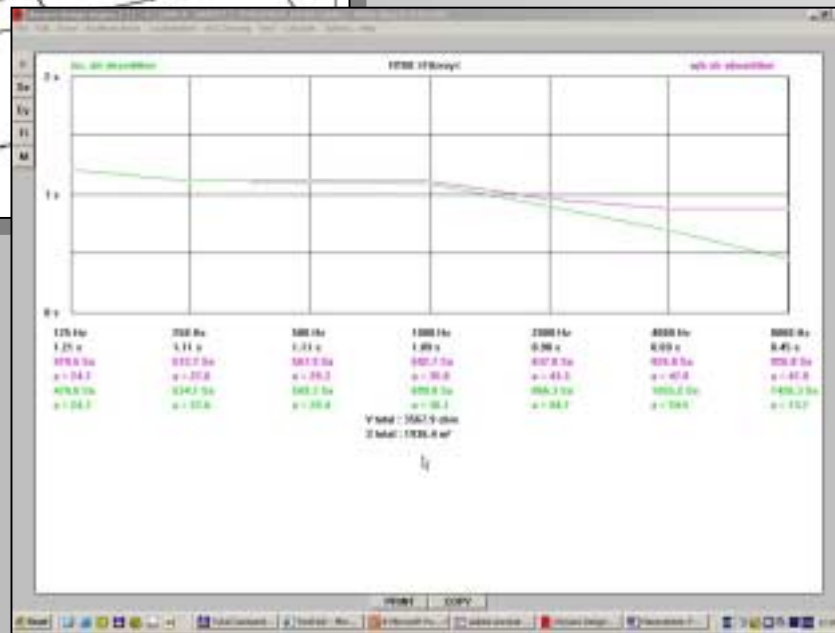

IFB Consulting

Raumakustik Beratung - Architectural Acoustic Consulting

Maßgeschneiderte Lösungen, z. B. optimierte Diffusion
Especially tailored solutions, e. g. optimized diffusion

IFB Consulting

Raumakustik Beratung - Architectural Acoustic Consulting