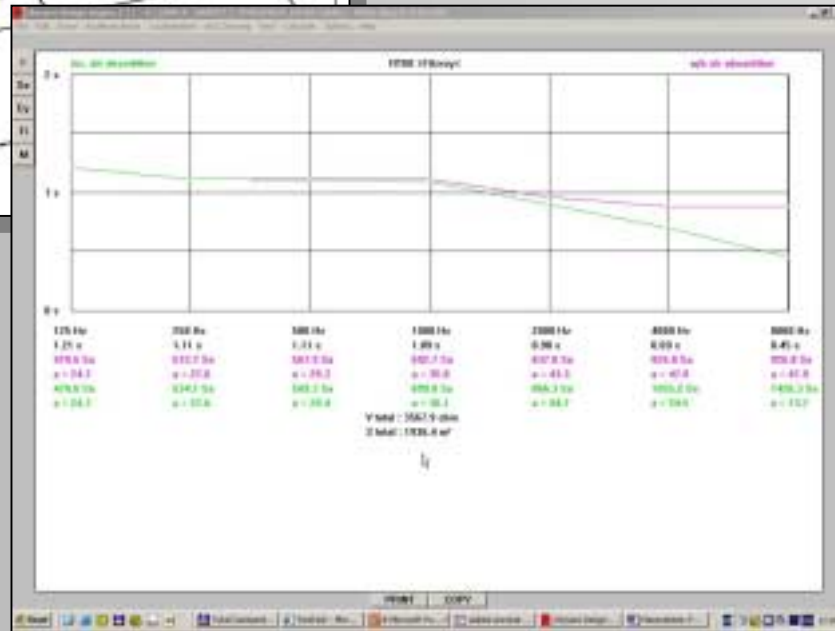

IFB Consulting

Raumakustik Beratung - Architectural Acoustic Consulting

Maßgeschneiderte Lösungen, z. B. optimierte Diffusion
Especially tailored solutions, e. g. optimized diffusion

IFB Consulting

Raumakustik Beratung - Architectural Acoustic Consulting