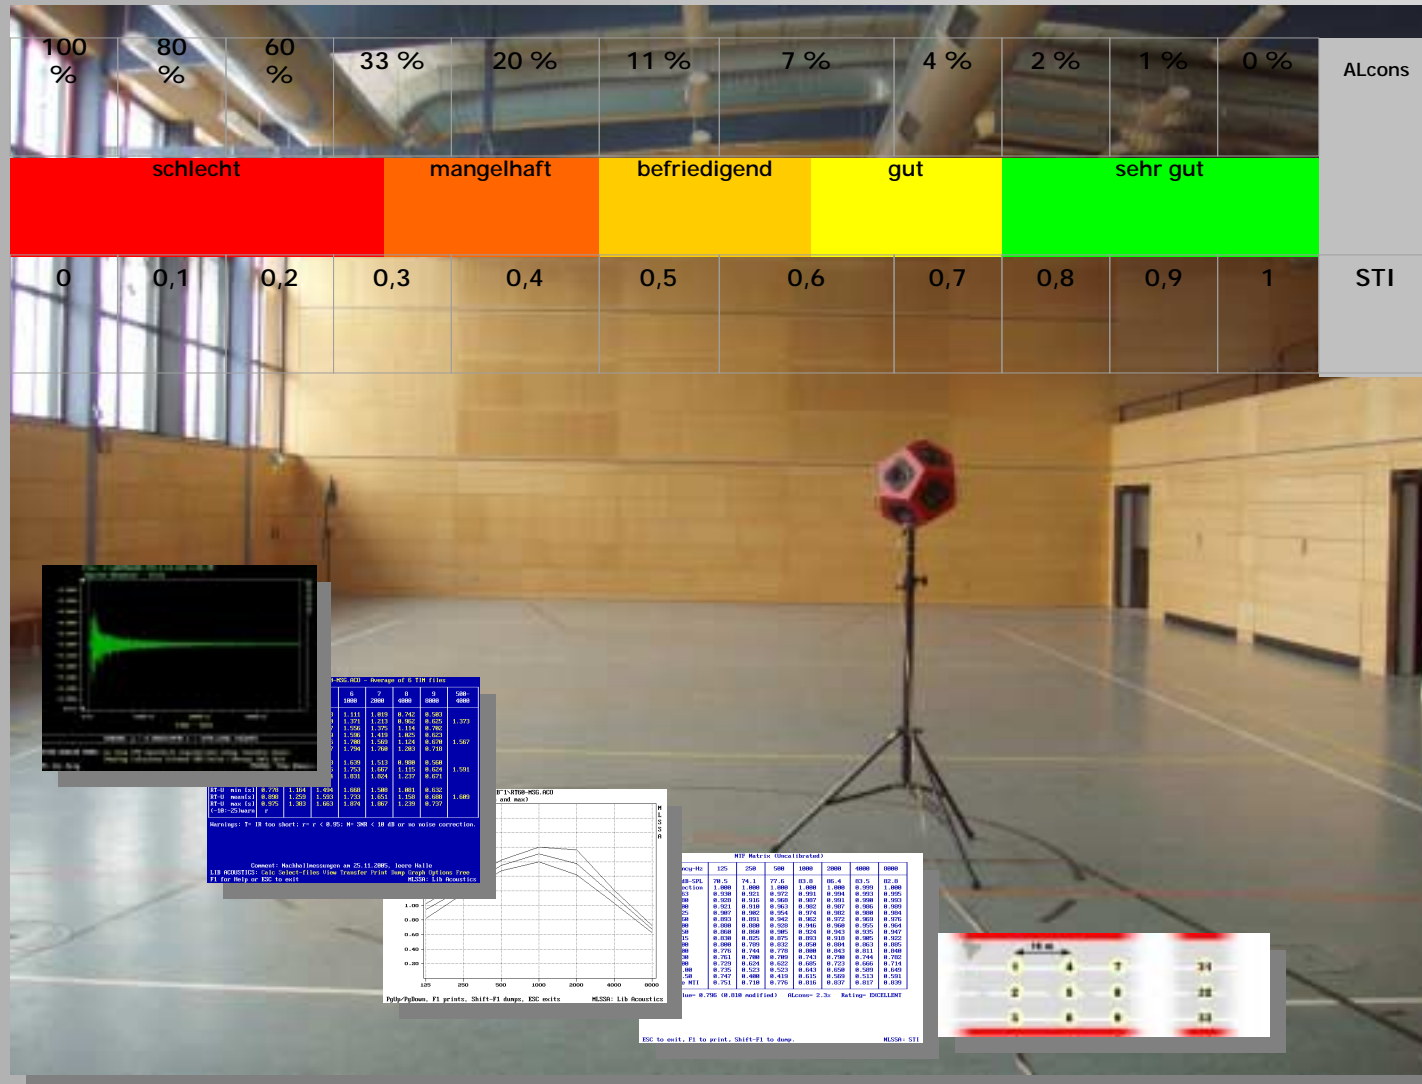

IFB Consulting

Gutachten-Messungen-Analyse - Expertise-Performance Tests-Analysis

Nachhallzeitmessungen, Verständlichkeitsmessungen (STI, CIS, ...)
Reverberation Measurements, Intelligibility Tests (STI, CIS, ...)