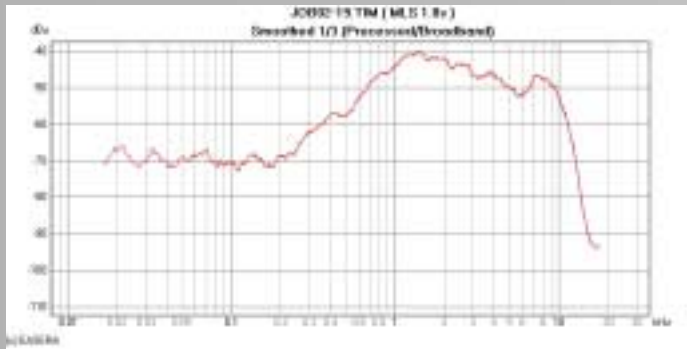

Frequenzgangmessungen und Pegelverteilungsmessung Frequency Response & Level Distribution Tests