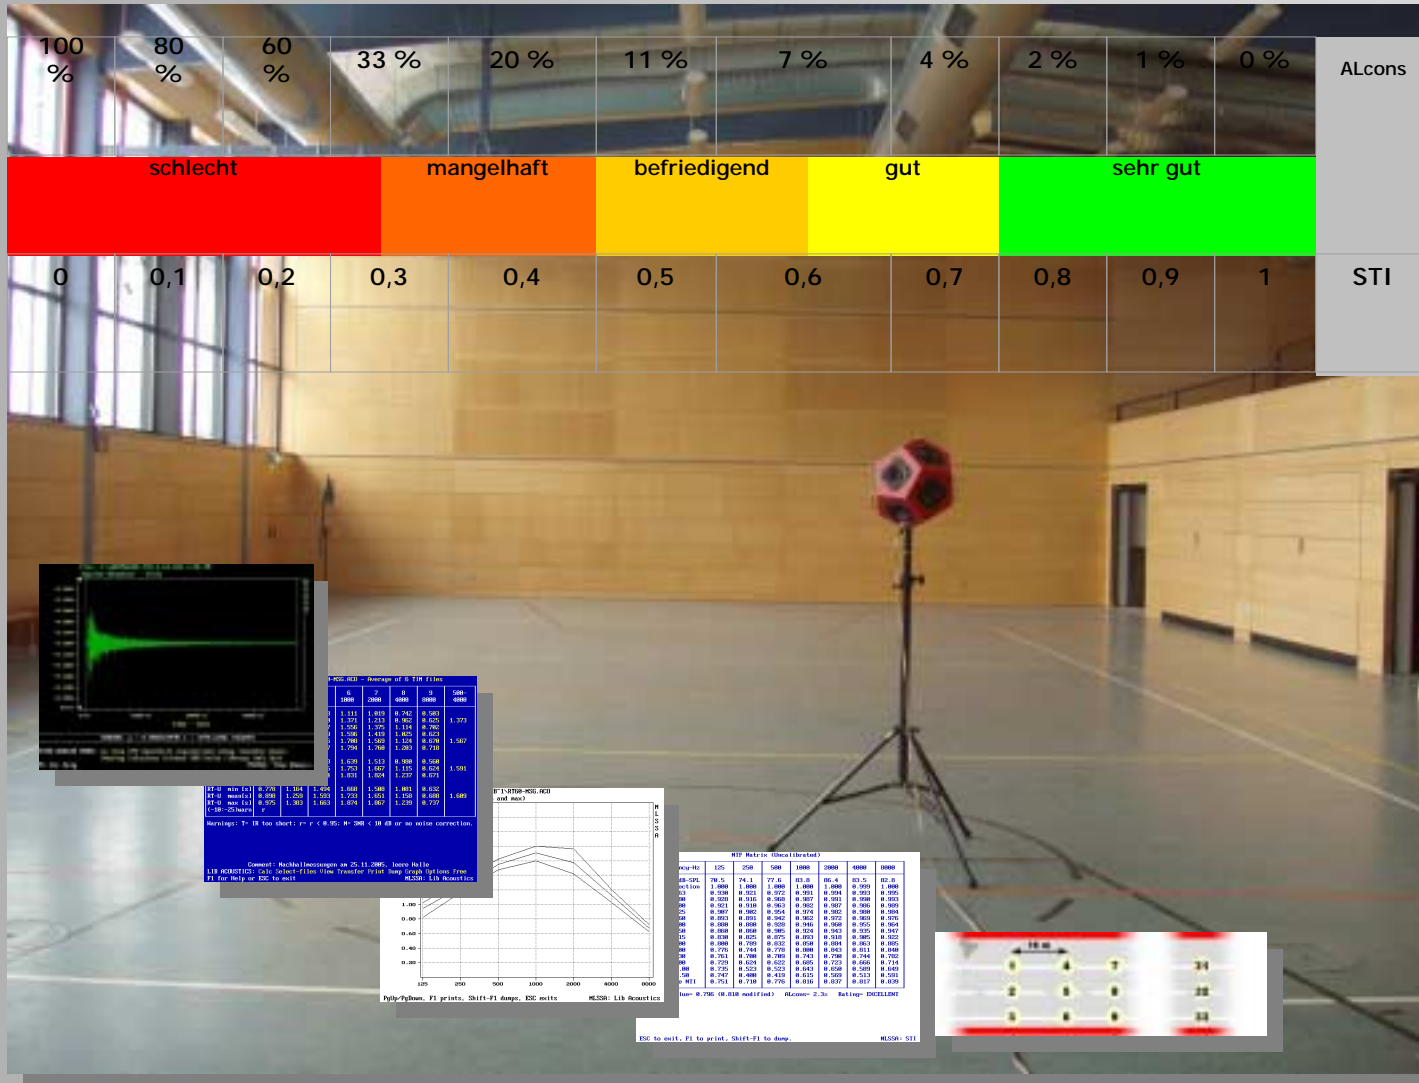

Vergleichstests: Verständlichkeit und Maximalpegelmessungen
Shoot-Out: Intelligibility & Max Level Tests

Baubegleitende Messungen
Construction Site Tests

**Abnahme Messungen
Approval Tests**

Leistungsmessungen (auch für DIN/EN 60849, bzw. VDE0828)

PerformanceTests (including Voice Alarm Systems EN 60849)

IFB Consulting

Gutachten-Messungen-Analyse - Expertise-Performance Tests-Analysis

Nachhallzeitmessungen, Verständlichkeitsmessungen (STI, CIS, ...)
 Reverberation Measurements, Intelligibility Tests (STI, CIS, ...)

Frequenzgangmessungen und Pegelverteilungsmessung Frequency Response & Level Distribution Tests

**Diverse Leistungsmessungen
Various Performance Tests**

Beratung/Planung
 Consulting Design

Elektroakustik
 Sound-System